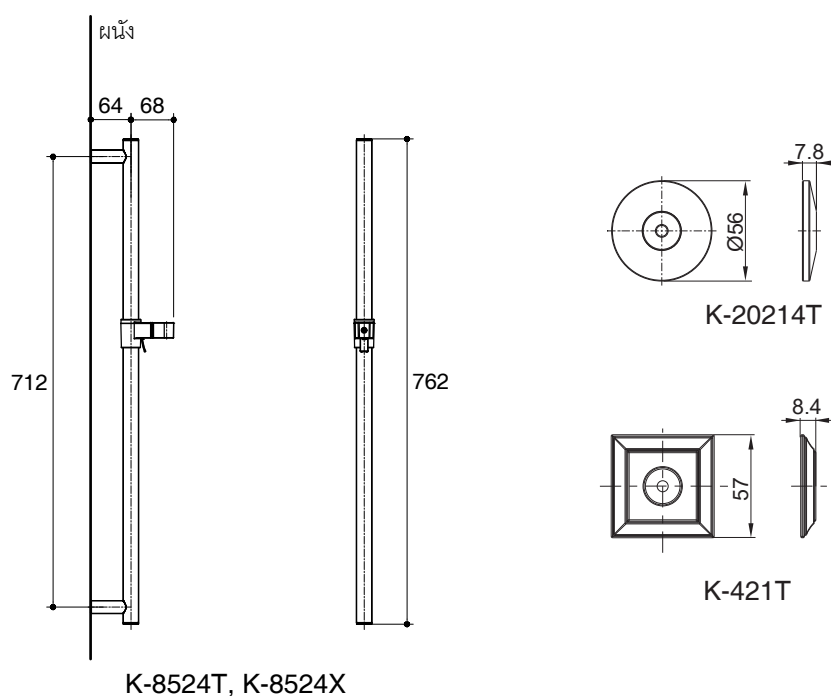

- GB 18145-2014

Installation Notes

Install this product according to the installation guide.

HANDSHOWER SLIDE BAR AND TRIM K-8524T/K-8524X K-20214T/K-421T

Specified Model

Model	Description	Colors/Finishes
K-8524T	Handshower slide bar	CP: Polished Chrome / Others
K-8524X	Handshower slide bar	BL: Matte Black

Dimensions are approximate.

Unit: mm

Product Diagram

คุณลักษณะ

- ผลิตจากทองเหลือง
- วัสดุเคลือบผิวพิเศษจากโคห์เลอร์ คงทน เงางาม
- ชุดอุปกรณ์ติดตั้งมั่นคง แข็งแรง

มาตรฐาน

คุณสมบัติตามมาตรฐาน

- GB 18145-2014

ข้อสังเกตสำหรับการติดตั้ง

ติดตั้งผลิตภัณฑ์โดยใช้คู่มือแนะนำการติดตั้ง

ราวเลื่อนสำหรับฝักบัวสายอ่อน
และฝาดครอบราวเลื่อน

K-8524T/K-8524X
K-20214T/K-421T

รุ่นผลิตภัณฑ์

รุ่น	ชื่อผลิตภัณฑ์	สี/วัสดุเคลือบผิว
K-8524T	ราวเลื่อนสำหรับฝักบัวสายอ่อน	CP: สีโครมเงา / อื่นๆ
K-8524X	ราวเลื่อนสำหรับฝักบัวสายอ่อน	BL: สีดำด้าน

ตรวจสอบ สี/วัสดุเคลือบผิวผลิตภัณฑ์จากตัวแทนจำหน่ายโคห์เลอร์ในประเทศของท่าน

ขนาดระยะแสดงค่าโดยประมาณ

หน่วย: มม.

ภาพแสดงผลิตภัณฑ์