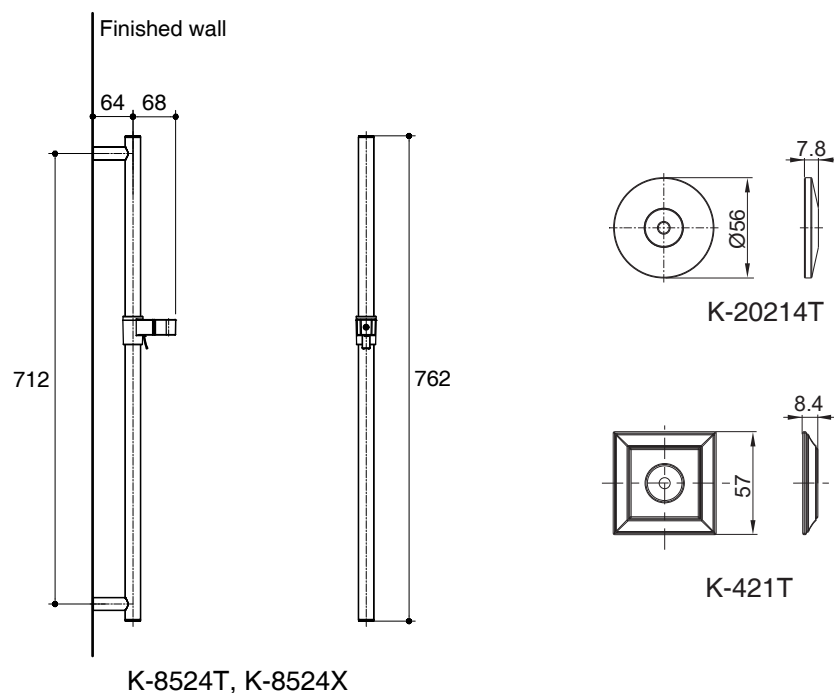

- GB 18145-2014

Installation Notes

Install this product according to the installation guide.

HANDSHOWER SLIDE BAR AND TRIM K-8524T/K-8524X K-20214T/K-421T

Specified Model

Model	Description	Colors/Finishes
K-8524T	Handshower slide bar	CP: Polished Chrome / Others
K-8524X	Handshower slide bar	BL: Matte Black

Dimensions are approximate.

Unit: mm

Product Diagram

คุณลักษณะ

- ผลิตจากทองเหลือง
- วัสดุเคลือบผิวพิเศษจากโคห์เลอร์ คงทน เงางาม
- ชุดอุปกรณ์ติดตั้งมั่นคง แข็งแรง

มาตรฐาน

คุณสมบัติตามมาตรฐาน

- GB 18145-2014